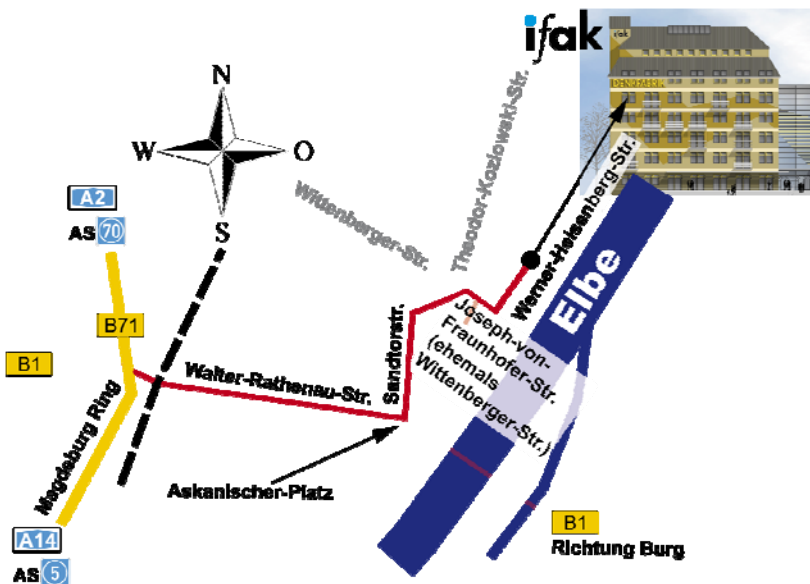

Weitere Infos unter <http://simba-treffen.ifak.eu>.

Tagungsort

ifak – Institut für Automation und Kommunikation e.V.
Denkfabrik im Wissenschaftshafen
Werner-Heisenberg-Straße 1
39106 Magdeburg

Tel.: 0391/ 990140, Fax: 0391/ 9901590, www.ifak.eu

Anreise mit dem Pkw

Autobahn A2: Abfahrt 70 „Magdeburg Zentrum“
Autobahn A14: Abfahrt 105 „Magdeburg-Sudenburg“

- dann weiter auf der Stadtautobahn „Magdeburger Ring“ bis Abfahrt City Ring Nord B1
- dann Richtung Burg/Dessau auf die B1. Durch den Tunnel am Universitätsplatz, dann am Askanischen Platz links abbiegen in die Sandtorstraße. Der Wissenschaftshafen ist ausgeschildert. Parkplätze finden Sie hinter der Denkfabrik.

Aus Richtung Burg/Dessau: B1. Nach den beiden Brücken über die Elbe rechts in die Sandtorstraße abbiegen.

Anreise mit der Bahn

Nähere Hinweise für den Weg vom Magdeburger Hbf zum Wissenschaftshafen erhalten Sie ebenfalls unter <http://simba-treffen.ifak.eu>.